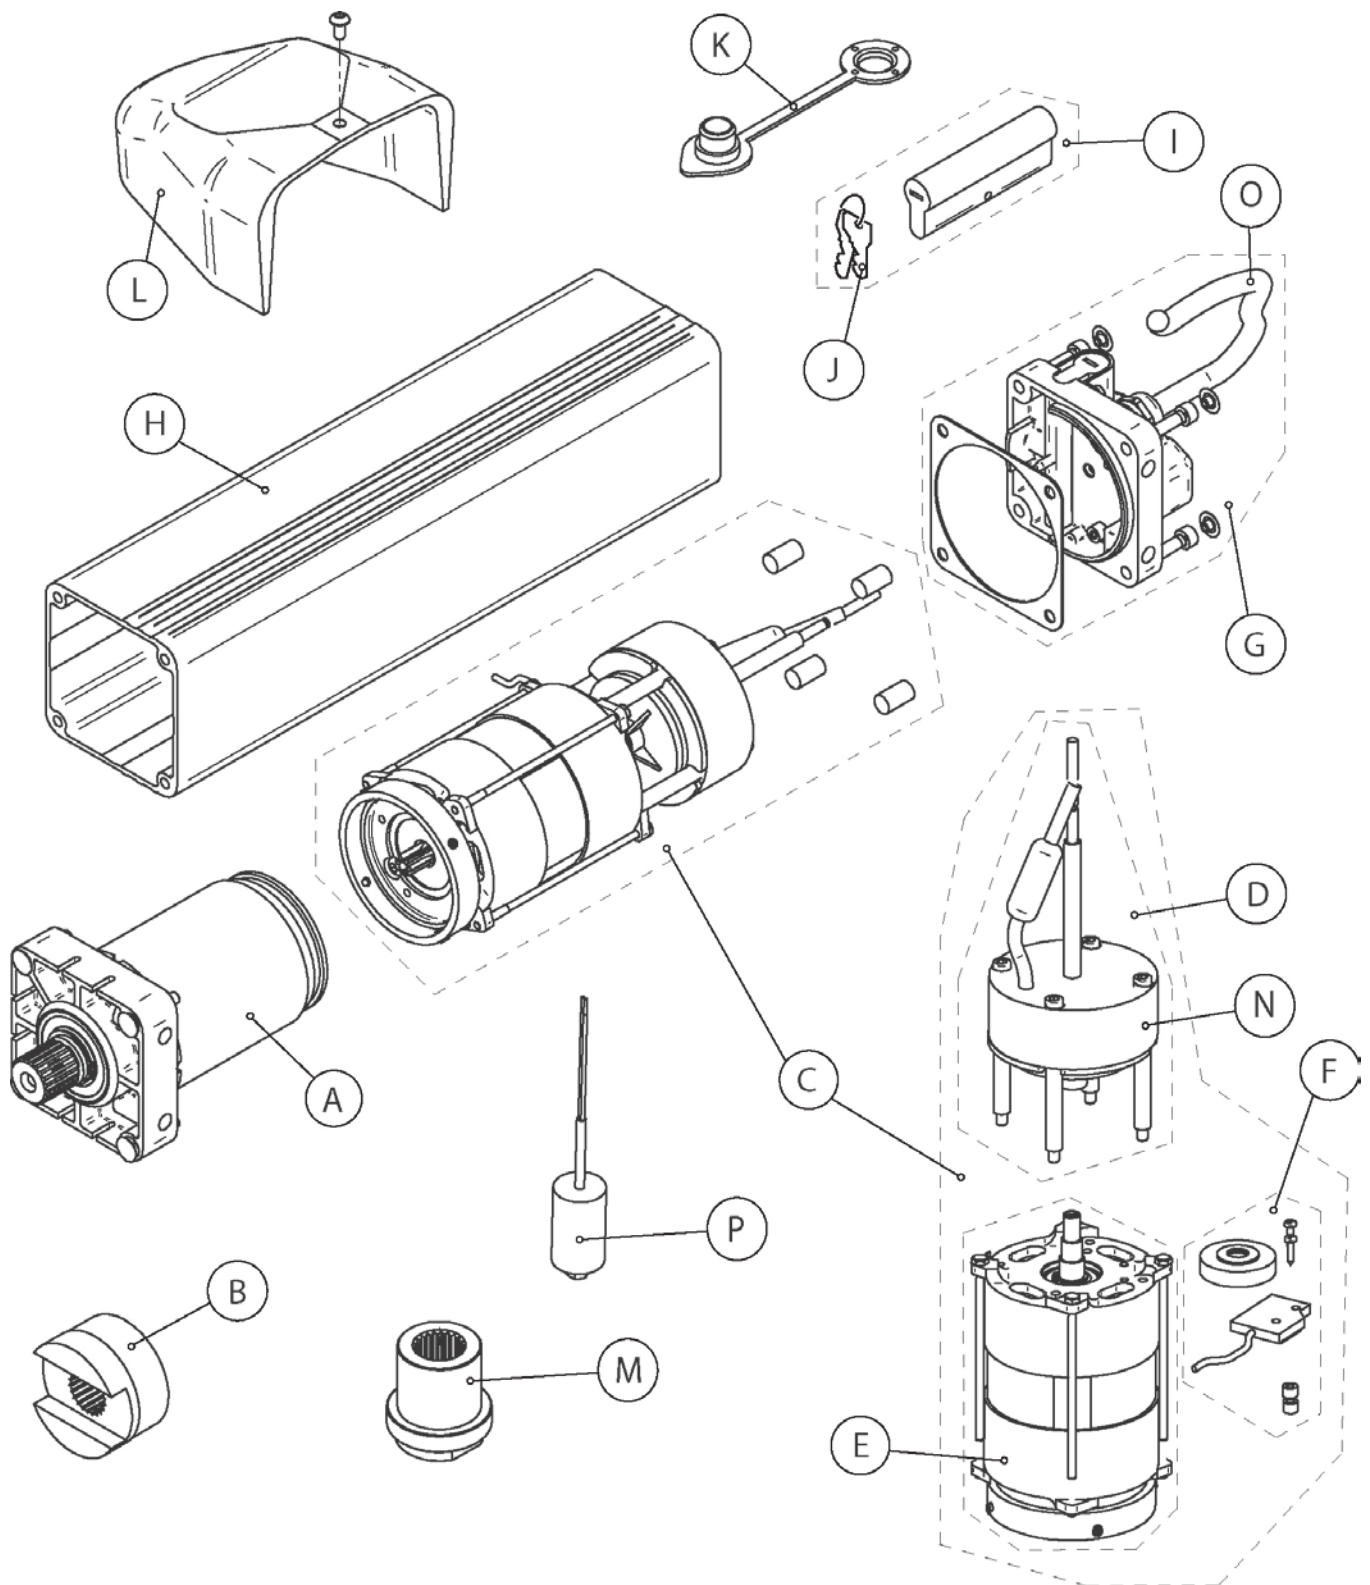

**LISTA DE REPUESTOS / SPARE PARTS LIST**

**LISTA DE REPUESTOS / SPARE PARTS LIST**

		MAS210F	MA210F	MAS250F	MA250F
A	REDUCTORA / <i>gear box</i>	24B005		19B036	
B	RUEDA DE ARRASTRE / <i>drag wheel</i>	24A127		19A053	
C	CONJUNTO MOTOR / <i>motor ensemble</i>	24B049	24B033	24B047	24B076
D	CONJUNTO FRENO / <i>brake ensemble</i>	24B037		24B039	
E	MOTOR / <i>motor</i>	24B045		24B048	
F	CONJUNTO ENCODER / <i>encoder ensemble</i>	24B086		24B086	
G	CONJUNTO TAPA TRASERA / <i>rear cap ensemble</i>	24B087	24B088	24B087	24B088
H	TUBO EXTERIOR / <i>external tube</i>	21B012			
I	CILINDRO CERRADURA / <i>key cylinder</i>	24A152			
J	LLAVE / <i>key</i>	24A128			
K	TAPON CERRADURA / <i>key cylinder cap</i>	24A100			
L	CUBIERTA SUPERIOR BASTIDOR / <i>upper cover</i>	24A167			
M	RUEDA DE ARRASTRE NUEVA / <i>new drag wheel</i>	24A159		24A160	
N	CAZOLETAS CON BOBINAS + DIODOS ANTIHUMEDAD / <i>brake coil</i>	24B074			
O	CABLE / <i>wire</i>	24B068	24B031	24B068	24B031
P	CONDENSADOR / <i>Capacitor</i>	21A261		19A055	