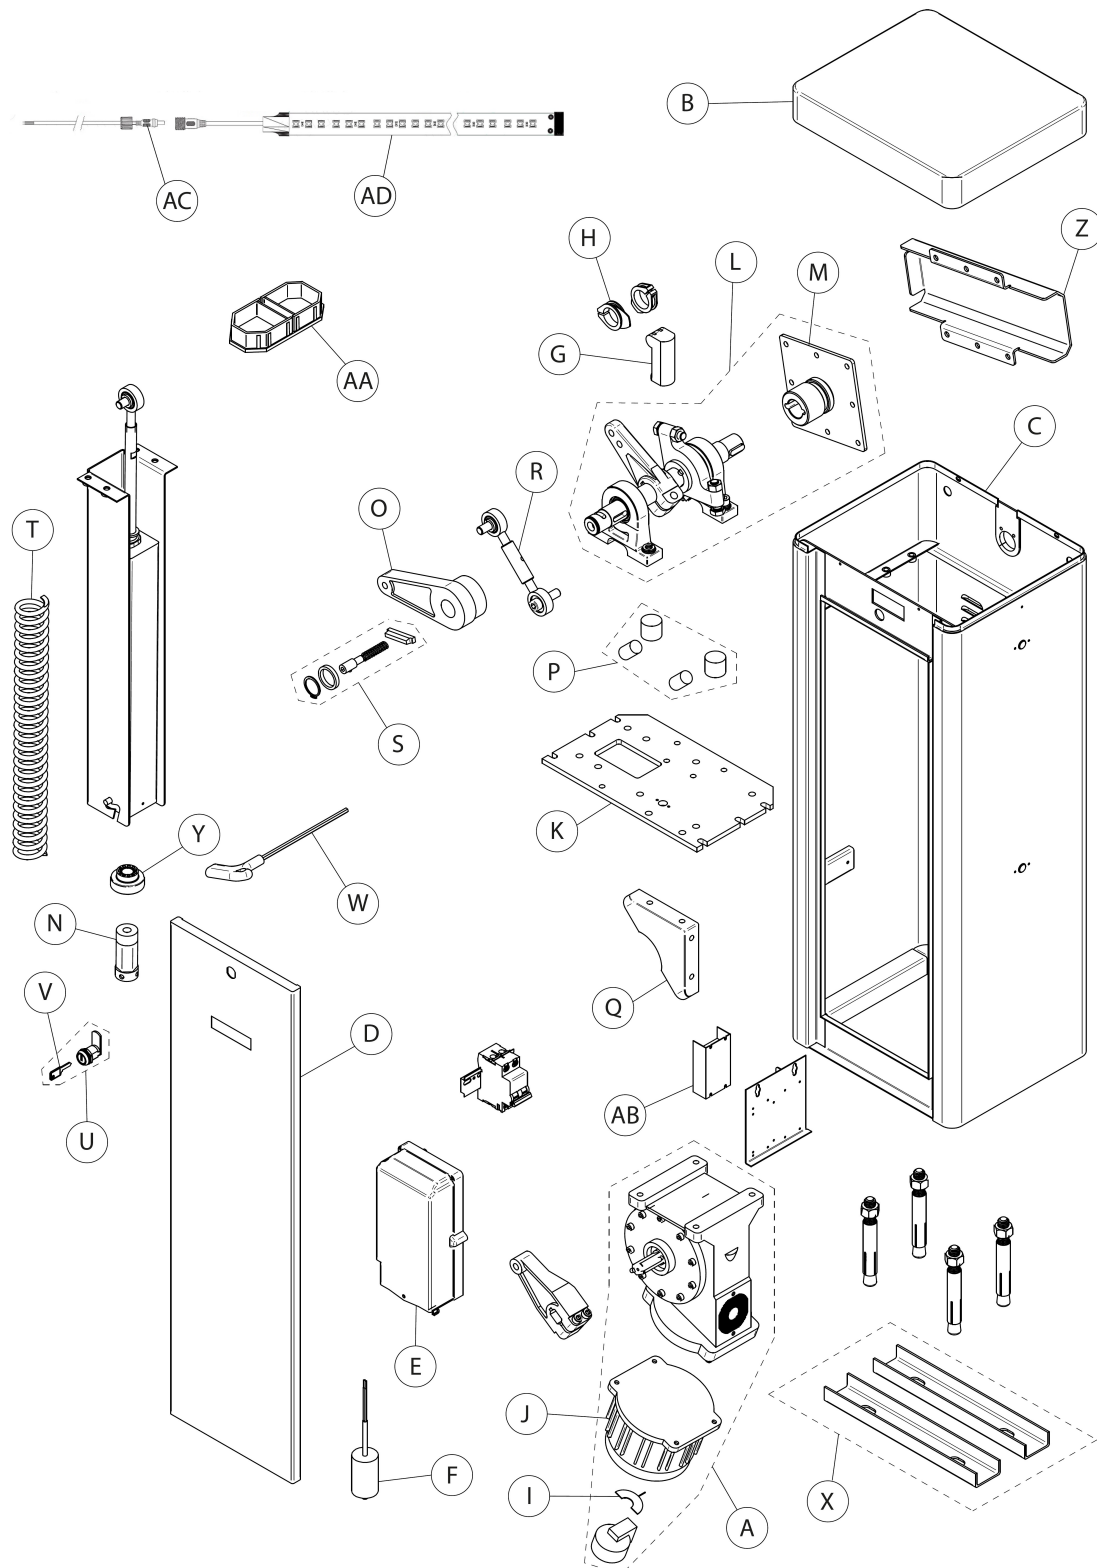

**LISTA DE REPUESTOS / SPARE PARTS LIST**

# LISTA DE REPUESTOS / SPARE PARTS LIST

		3M			4,5M			6M		
		ULS3ECD	ULS3ECI	ULS3ECIM	ULS45ECD	ULS45ECI	ULS45ECIM	ULS6ECD	ULS6ECI	ULS6ECIM
A	MOTORREDUCTOR / <i>gearmotor</i>	10B035	10B033	10B034	10B036	10B008	10B032	10B037	10B030	10B031
B	CUBIERTA SUPERIOR / <i>upper cover</i>	10B004								
C	CUERPO / <i>housing</i>	10B002								
D	PUERTA FRONTAL / <i>front cover</i>	10B003								
E	CUADRO / <i>control board</i>	10B009	10B038	10B009	10B038	10B009	10B038	10B009	10B038	
F	CONDENSADOR / <i>capacitor</i>	19A055								
G	SENSOR FINAL DE CARRERA / <i>limit switch sensor</i>	10B011								
H	LEVAS FINAL DE CARRERA (2uds) / <i>limit switch blades (2 units)</i>	10B039								
I	ENCODER / <i>encoder</i>	10B029								
J	BOBINADO MOTOR / <i>motor coil</i>	10B041	10B044	10B024	10B043	10B040	10B042			
K	PLACA BASE / <i>main board</i>	10B007								
L	CONJUNTO EJE SALIDA / <i>main shaft ensemble</i>	10B045						10B046		
M	PORTA-ASTA / <i>arm support</i>	10B005								
N	TUERCA AJUSTE / <i>adjusting nut</i>	10A049								
O	BIELA TRANSMISION / <i>swing crank</i>	10A005								
P	TOPE FINAL DE CARRERA / <i>rubber position limiter</i>	10B047								
Q	TOPE DE RECORRIDO / <i>position limit board</i>	10B010								
R	GRUPO TENSOR / <i>connecting bar</i>	10B006								
S	CONJUNTO ACOPLAMIENTO / <i>clutch kit</i>	10B048								
T	MUELLES / <i>springs</i>	D=4,5mm: 10A065 D=5,5mm: 10A053 D=6,5mm: 10A066								
U	BOMBILLO CON LLAVE / <i>lock and keys</i>	10B026								
V	LLAVE / <i>key</i>	10A058								
W	LLAVE DESBLOQUEO / <i>unlocking key</i>	10A059								
X	PERFILES FIJACION / <i>press patch</i>	10B049								
Y	ANILLO COMPRESOR MUELLE / <i>retaining ring</i>	10A048								